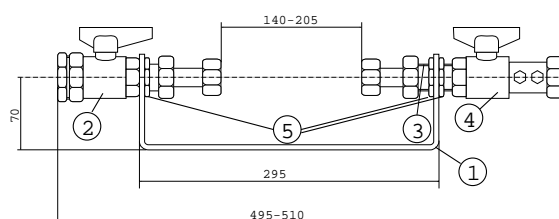

obj. č. 19.58.2

obj. č.	název	rozměr
19.57.1	FEST-O nerezový držák	295 mm
2.3.4.321	kulový kohout ISIFLO s nastavitelnou montážní délkou, vodoměrnou matkou a uchycením do držáku	32 x 1"
2.3.401.11	vodoměrné šroubení teleskopické	1" x 1"
2.3.212.11	kulový kohout s vypouštěním a zpětnou klapkou	1" x 1"