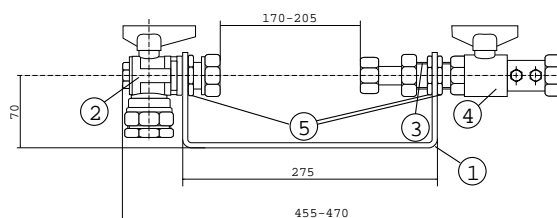

obj. č. 19.58.3

obj. č.	název	rozměr
19.57.1.257.11	FEST-K nerezový držák	275 mm
2.3.2.321	rohový kulový kohout ISIFLO s vodoměrnou matkou a uchycením do držáku	32 x 1"
2.3.401.11	vodoměrné šroubení teleskopické	1" x 1"
2.3.212.11	kulový kohout s vypouštěním a zpětnou klapkou	1" x 1"