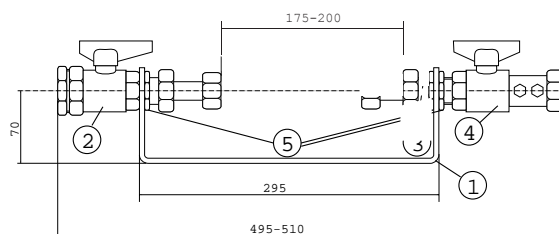

- 4 kulový kohout s vypouštěním a zpětnou klapkou
- 5 kontra matky

obj. č. 19.58.1

obj. č.	název	rozměr
19.57.1.275.11	FEST-K nerezový držák	275 mm
2.3.1.321	kulový kohout ISIFLO s vodoměrnou matkou a uchycením do držáku	32 x 1"
2.3.401.11	vodoměrné šroubení teleskopické	1" x 1"
2.3.212.11	kulový kohout s vypouštěním a zpětnou klapkou	1" x 1"

obj. č. 19.58.2

obj. č.	název	rozměr
19.57.1	FEST-O nerezový držák	295 mm
2.3.4.321	kulový kohout ISIFLO s nastavitelnou montážní délkou, vodoměrnou matkou a uchycením do držáku	32 x 1"
2.3.401.11	vodoměrné šroubení teleskopické	1" x 1"
2.3.212.11	kulový kohout s vypouštěním a zpětnou klapkou	1" x 1"

obj. č. 19.58.3

obj. č.	název	rozměr
19.57.1.257.11	FEST-K nerezový držák	275 mm
2.3.2.321	rohový kulový kohout ISIFLO s vodoměrnou matkou a uchycením do držáku	32 x 1"
2.3.401.11	vodoměrné šroubení teleskopické	1" x 1"
2.3.212.11	kulový kohout s vypouštěním a zpětnou klapkou	1" x 1"

obj. č. 19.58.6

obj. č.	název	rozměr
19.57.1.275.11	FEST-K nerezový držák	275 mm
2.3.4.321	kulový kohout ISIFLO s nastavitelnou montážní délkou, vodoměrnou matkou a uchycením do držáku	32 x 1"
2.3.11	kulový kohout s vypouštěním, zpětnou klapkou a vodoměrnou matkou	1" x 1"