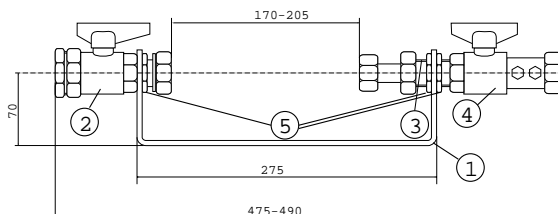

- 4 kulový kohout s vypouštěním a zpětnou klapkou
- 5 kontra matky

obj. č. 19.58.1

obj. č.	název	rozměr
19.57.1.275.11	FEST-K nerezový držák	275 mm
2.3.1.321	kulový kohout ISIFLO s vodoměrnou matkou a uchycením do držáku	32 x 1"
2.3.401.11	vodoměrné šroubení teleskopické	1" x 1"
2.3.212.11	kulový kohout s vypouštěním a zpětnou klapkou	1" x 1"