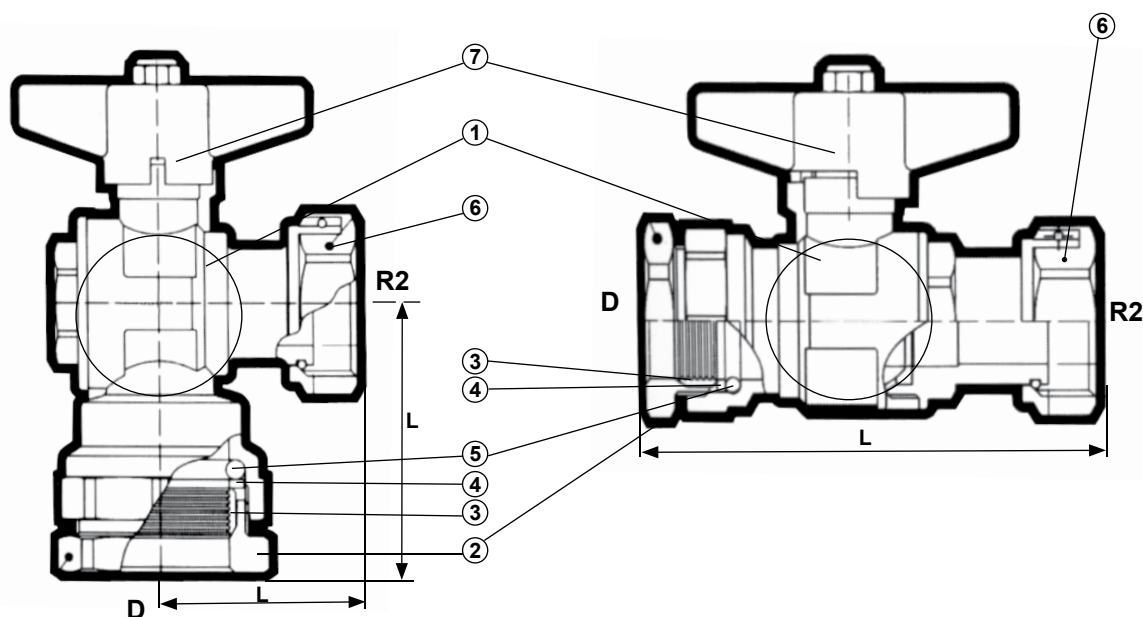

Popis

1 tělo kulového kohoutu
2 matka ISIFLO spojky
3 svěrný kroužek ISIFLO spojky
4 přítlačný kroužek ISIFLO spojky

5 těsnění ISIFLO spojky
6 převlečná vodoměrná matka
7 ovládací páčka

Vhodné příslušenství

- FEST-D držák pro vodoměrnou sestavu nerez **obj. č. 19.57.1**
- FEST-D držák pro vodoměrnou sestavu nerez **obj. č. 19.57.1.275.11**

Obj. č.	D	R2	L (mm)
2.3.1.2534	25	3/4"	88
2.3.1.251	25	1"	92
2.3.1.3234	32	3/4"	97
2.3.1.321	32	1"	98
2.3.2.2534	25	3/4"	46
2.3.2.251	25	1"	47
2.3.2.3234	32	3/4"	46
2.3.2.321	32	1"	47
2.3.3.2534	25	3/4"	Min. 125 max. 140
2.3.3.3234	32	3/4"	Min. 120 max. 145
2.3.3.321	32	1"	Min. 120 max. 145
2.3.4.2534	25	3/4"	
2.3.4.3234	32	3/4"	
2.3.4.321	32	1"	

VOD-KA si vyhrazuje právo měnit data sloužící k technickému pokroku výrobků.

VOD-KA a.s.

Lodní náměstí 7, 412 01 Litoměřice, tel.: 416 734 980-1, expedice: 416 734 982, fax: 416 734 983
mobilne: 602 429 912, email: obchod@vodka.cz,
www.vodka.cz, NON-STOP služba: 602 445 812