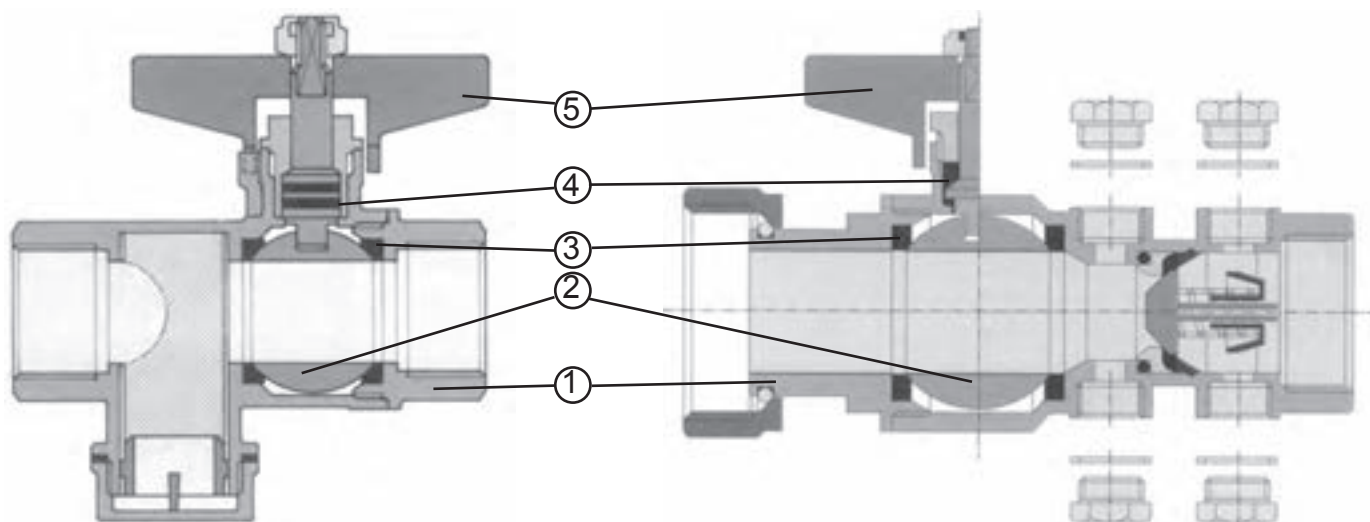

Spojení:

převlečná vodoměrná matice a trubkový závit (vnější, nebo vnitřní)

Specifikace materiálu

tělo kulového kohoutu	mosaz s chromovaným povrchem
uzavírací koule	mosaz s tvrdým leštěným chromováním
těsnění uzavírací koule	PTFE teflon
"O" kroužek vřetene	NBR
ovládací páčka	mosaz

obj.č. 2.3.6
kulový kohout s čistícím filtrem - vnitřní závit

obj.č 2.3.7
kulový kohout s vodoměrnou matkou - vnitřní závit

obj.č 2.3.8
kulový kohout s vodoměrnou matkou - vnější závit

obj.č. 2.3.10
kulový kohout s vypouštěním a vodoměrnou matkou

obj č 2.3.11
kulový kohout s vodoměrnou matkou, vypouštěním, zpětnou klapkou a uchycením do držáku

Popis

1 tělo kulového kohoutu
2 uzavírací koule
3 těsnění uzavírací koule

4 "O" kroužek vřetene
5 ovládací páčka