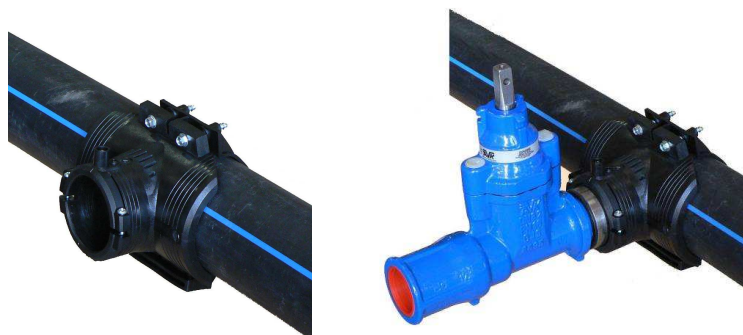

## PŘÍPOJKOVÉ ŠOUPÁTKO s PE koncovkou

K již dříve představeným domovním šoupátkům 5.15. s PE konci, které si již získaly oblibu a reference na významnějších stavbách, přidáváme variantu šoupátka s velmi přímým a blízkým navařením na PE potrubí.

Řešení bylo konzultováno s výrobcí elektrotvarovek a je složeno ze standardních a odzkoušených výrobků, s nimiž se běžně pracuje.

**Toto řešení šoupátka s PE koncovkou přináší následující výhody:**

- Přípojkový uzávěr je standardní osvědčené měkce těsnicí šoupátko
- Kratší vzdálenost mezi uzávěrem a hlavním řadem než řešení s šoupátkem AVK 5.15.
- Možnost použít standardní navrtávací soupravy s nástavci
- Kompaktní provedení umožňuje provést pouze jeden svár (napojení pasu na potrubí)
- Výrobky mohou být dodávány samostatně nebo jako set (šoupátko s PE koncovkou + navařovací pas)

Snadná montáž se provede nasazením pasu na potrubí, vsunutím šoupátka s koncovkou PE a finálním navařením.

V případě dalších dotazů nebo jiných variant šoupatek určených pro použití společně s elektrotvarovkami se nas obraťte.