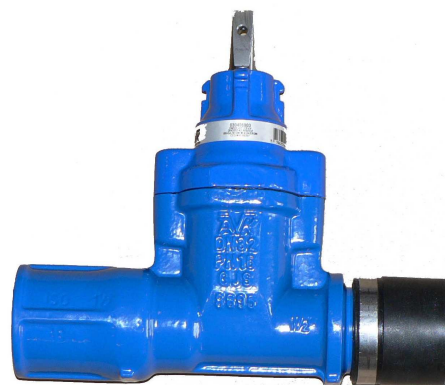

## PŘÍPOJKOVÉ ŠOUPÁTKO s PE koncovkou

K již dříve představeným domovním šoupátkům 5.15. s PE konci, které si již získaly oblibu a reference na významnějších stavbách, přidáváme variantu šoupátka s velmi přímým a blízkým navařením na PE potrubí.

Řešení bylo konzultováno s výrobcí elektrotvarovek a je složeno ze standardních a odzkoušených výrobků, s nimiž se běžně pracuje.

**Toto řešení šoupátka s PE koncovkou přináší následující výhody:**

- Přípojkový uzávěr je standardní osvědčené měkce těsnicí šoupátko
- Kratší vzdálenost mezi uzávěrem a hlavním řadem než řešení s šoupátkem AVK 5.15.
- Možnost použít standardní navrtávací soupravy s nástavci
- Kompaktní provedení umožňuje provést pouze jeden svár (napojení pasu na potrubí)
- Výrobky mohou být dodávány samostatně nebo jako set (šoupátko s PE koncovkou + navařovací pas)

Snadná montáž se provede nasazením pasu na potrubí, vsunutím šoupátka s koncovkou PE a finálním navařením.

V případě dalších dotazů nebo jiných variant šoupatek určených pro použití společně s elektrotvarovkami se nas obraťte.