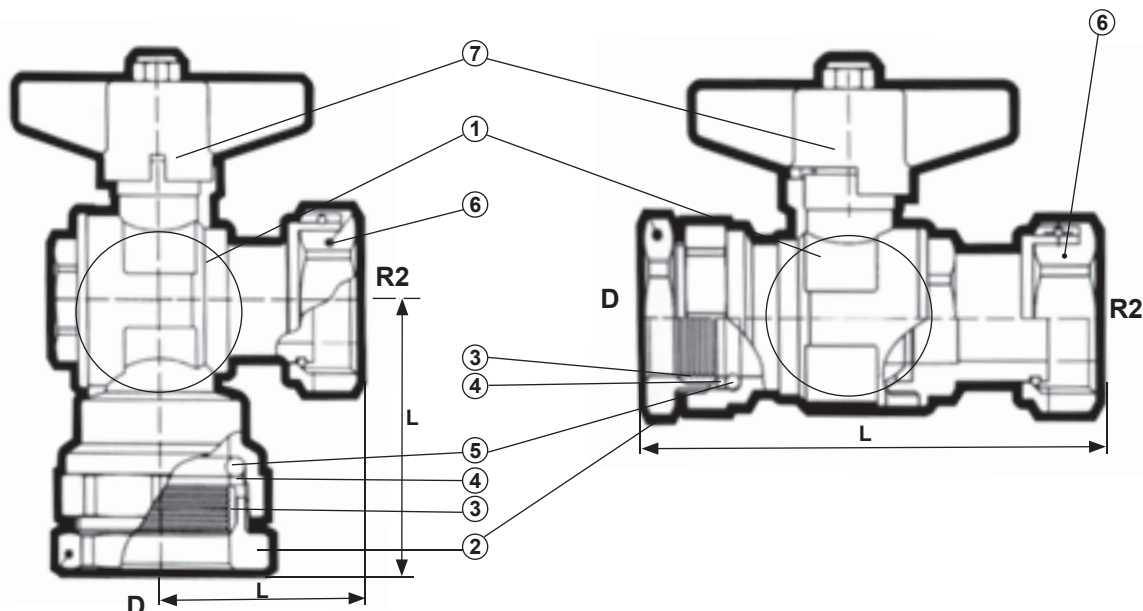

Popis

1 tělo kulového kohoutu
2 matka ISIFLO spojky
3 svěrný kroužek ISIFLO spojky
4 přítlačný kroužek ISIFLO spojky

5 těsnění ISIFLO spojky
6 převlečná vodoměrná matka
7 ovládací páčka

Vhodné příslušenství

- FEST-D držák pro vodoměrnou sestavu nerez **obj. č. 19.57.1**
- FEST-D držák pro vodoměrnou sestavu nerez **obj. č. 19.57.1.275.11**

Obj. č.	D	R2	L (mm)
2.3.1.2534	25	3/4"	88
2.3.1.251	25	1"	92
2.3.1.3234	32	3/4"	97
2.3.1.321	32	1"	98
2.3.2.2534	25	3/4"	46
2.3.2.251	25	1"	47
2.3.2.3234	32	3/4"	46
2.3.2.321	32	1"	47
2.3.3.2534	25	3/4"	Min. 125 max. 140
2.3.3.3234	32	3/4"	Min. 120 max. 145
2.3.3.321	32	1"	Min. 120 max. 145
2.3.4.2534	25	3/4"	
2.3.4.3234	32	3/4"	
2.3.4.321	32	1"	

VOD-KA si vyhrazuje právo měnit data sloužící k technickému pokroku výrobků.